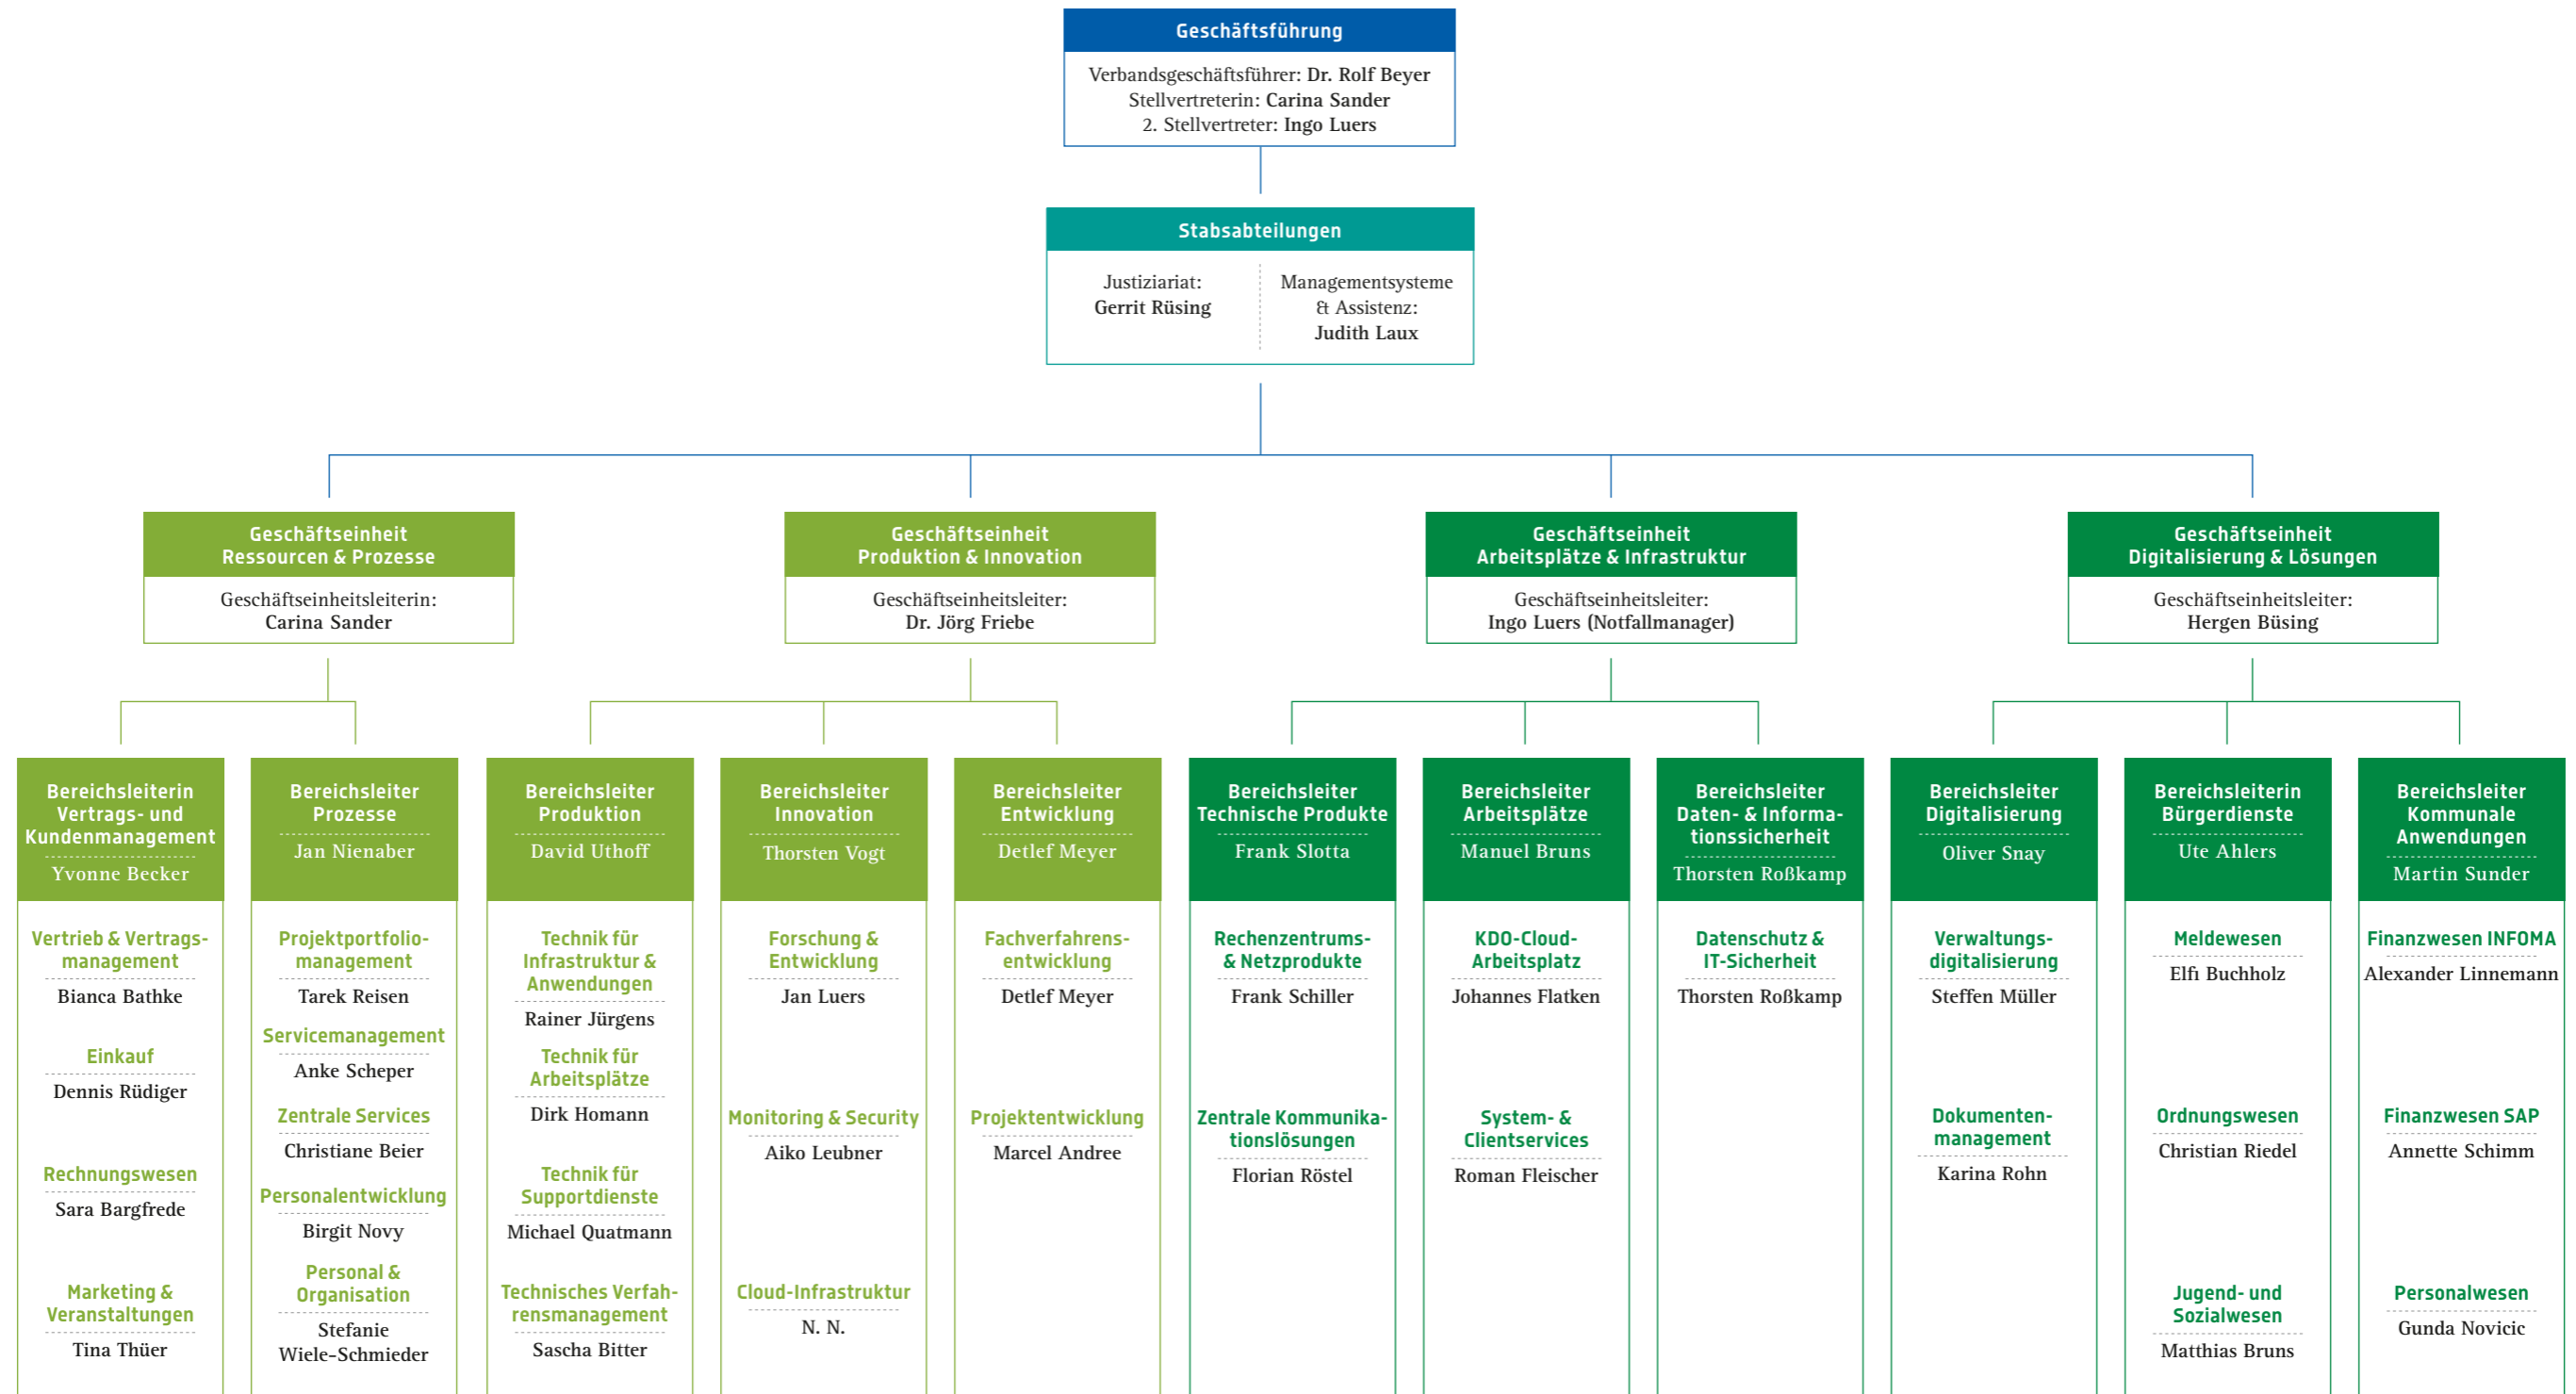

# Die Organisationsstruktur der KDO

| Interessensvertreter & Beauftragte           |   |   |   |
|--|---|---|---|
| Vorsitzender Personalrat:<br>Torsten Knöller | Vorsitzende Betriebsrat:<br>Meike Artmann | Interner Datenschutzbeauftragter:<br>Thorsten Roßkamp | Gleichstellungsbeauftragte:<br>Martina Werner |