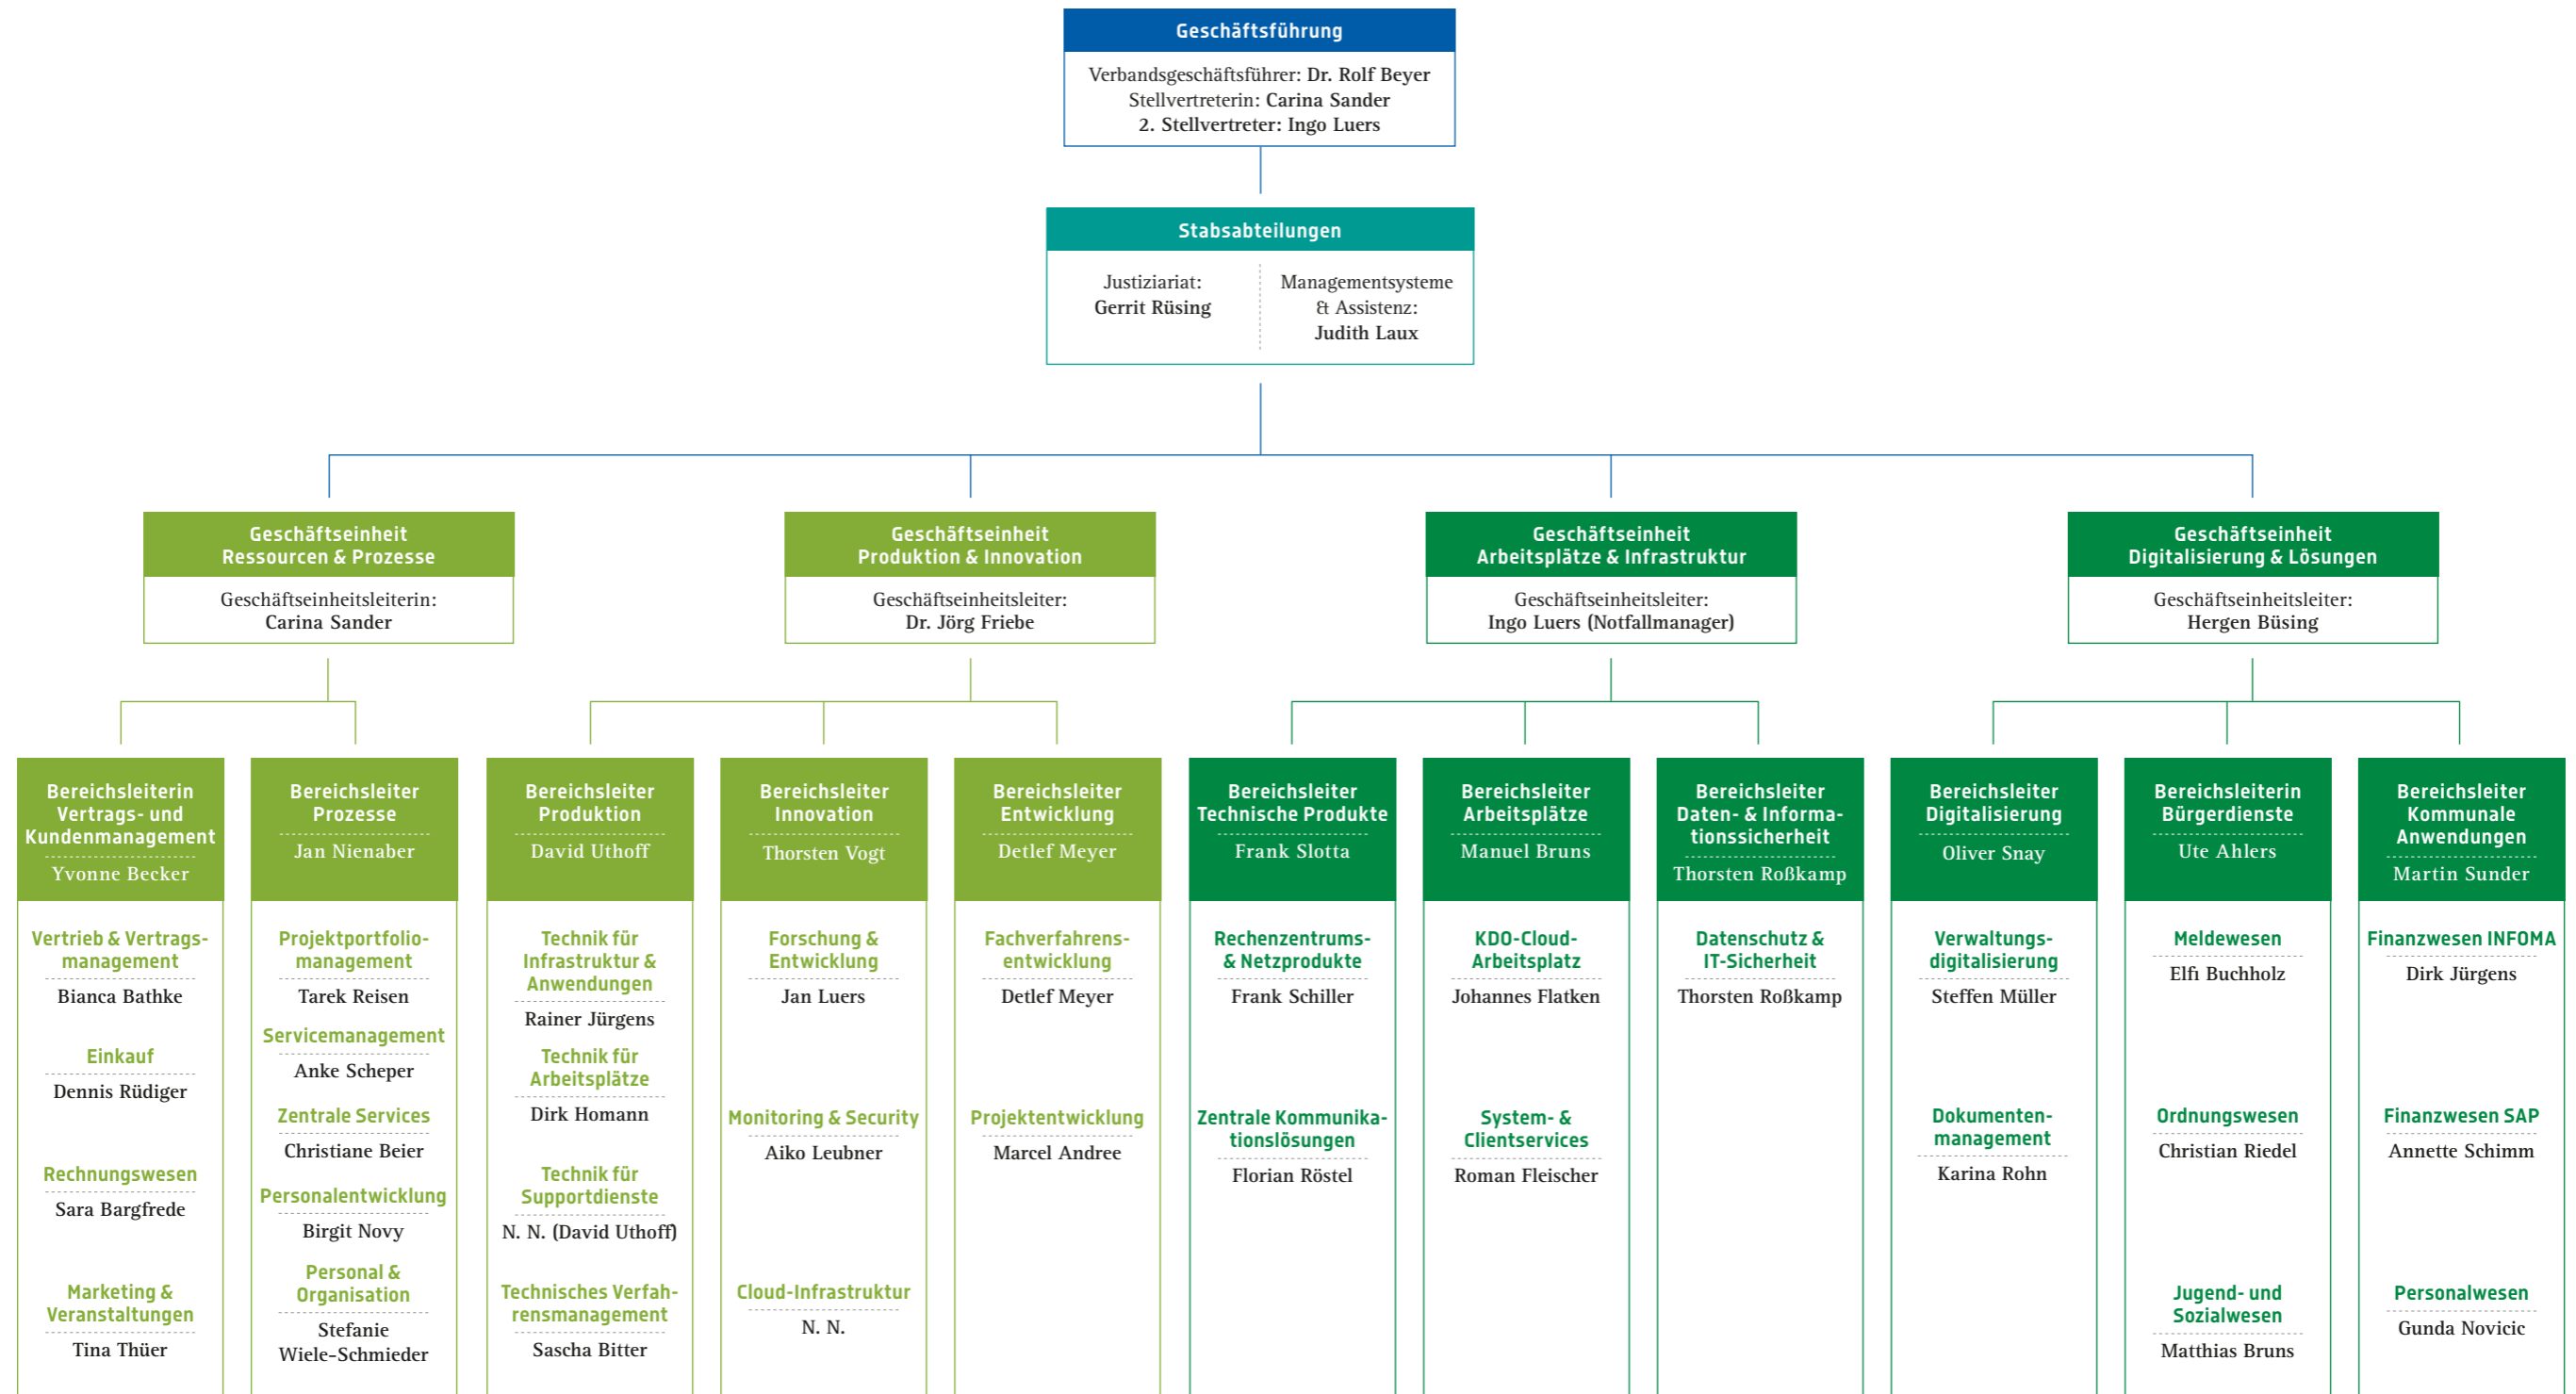

Die Organisationsstruktur der KDO

Interessensvertreter & Beauftragte			
Vorsitzender Personalrat: Torsten Knöller	Vorsitzende Betriebsrat: Meike Artmann	Interne Datenschutzbeauftragte: Leandra Wenskat	Gleichstellungsbeauftragte: Martina Werner