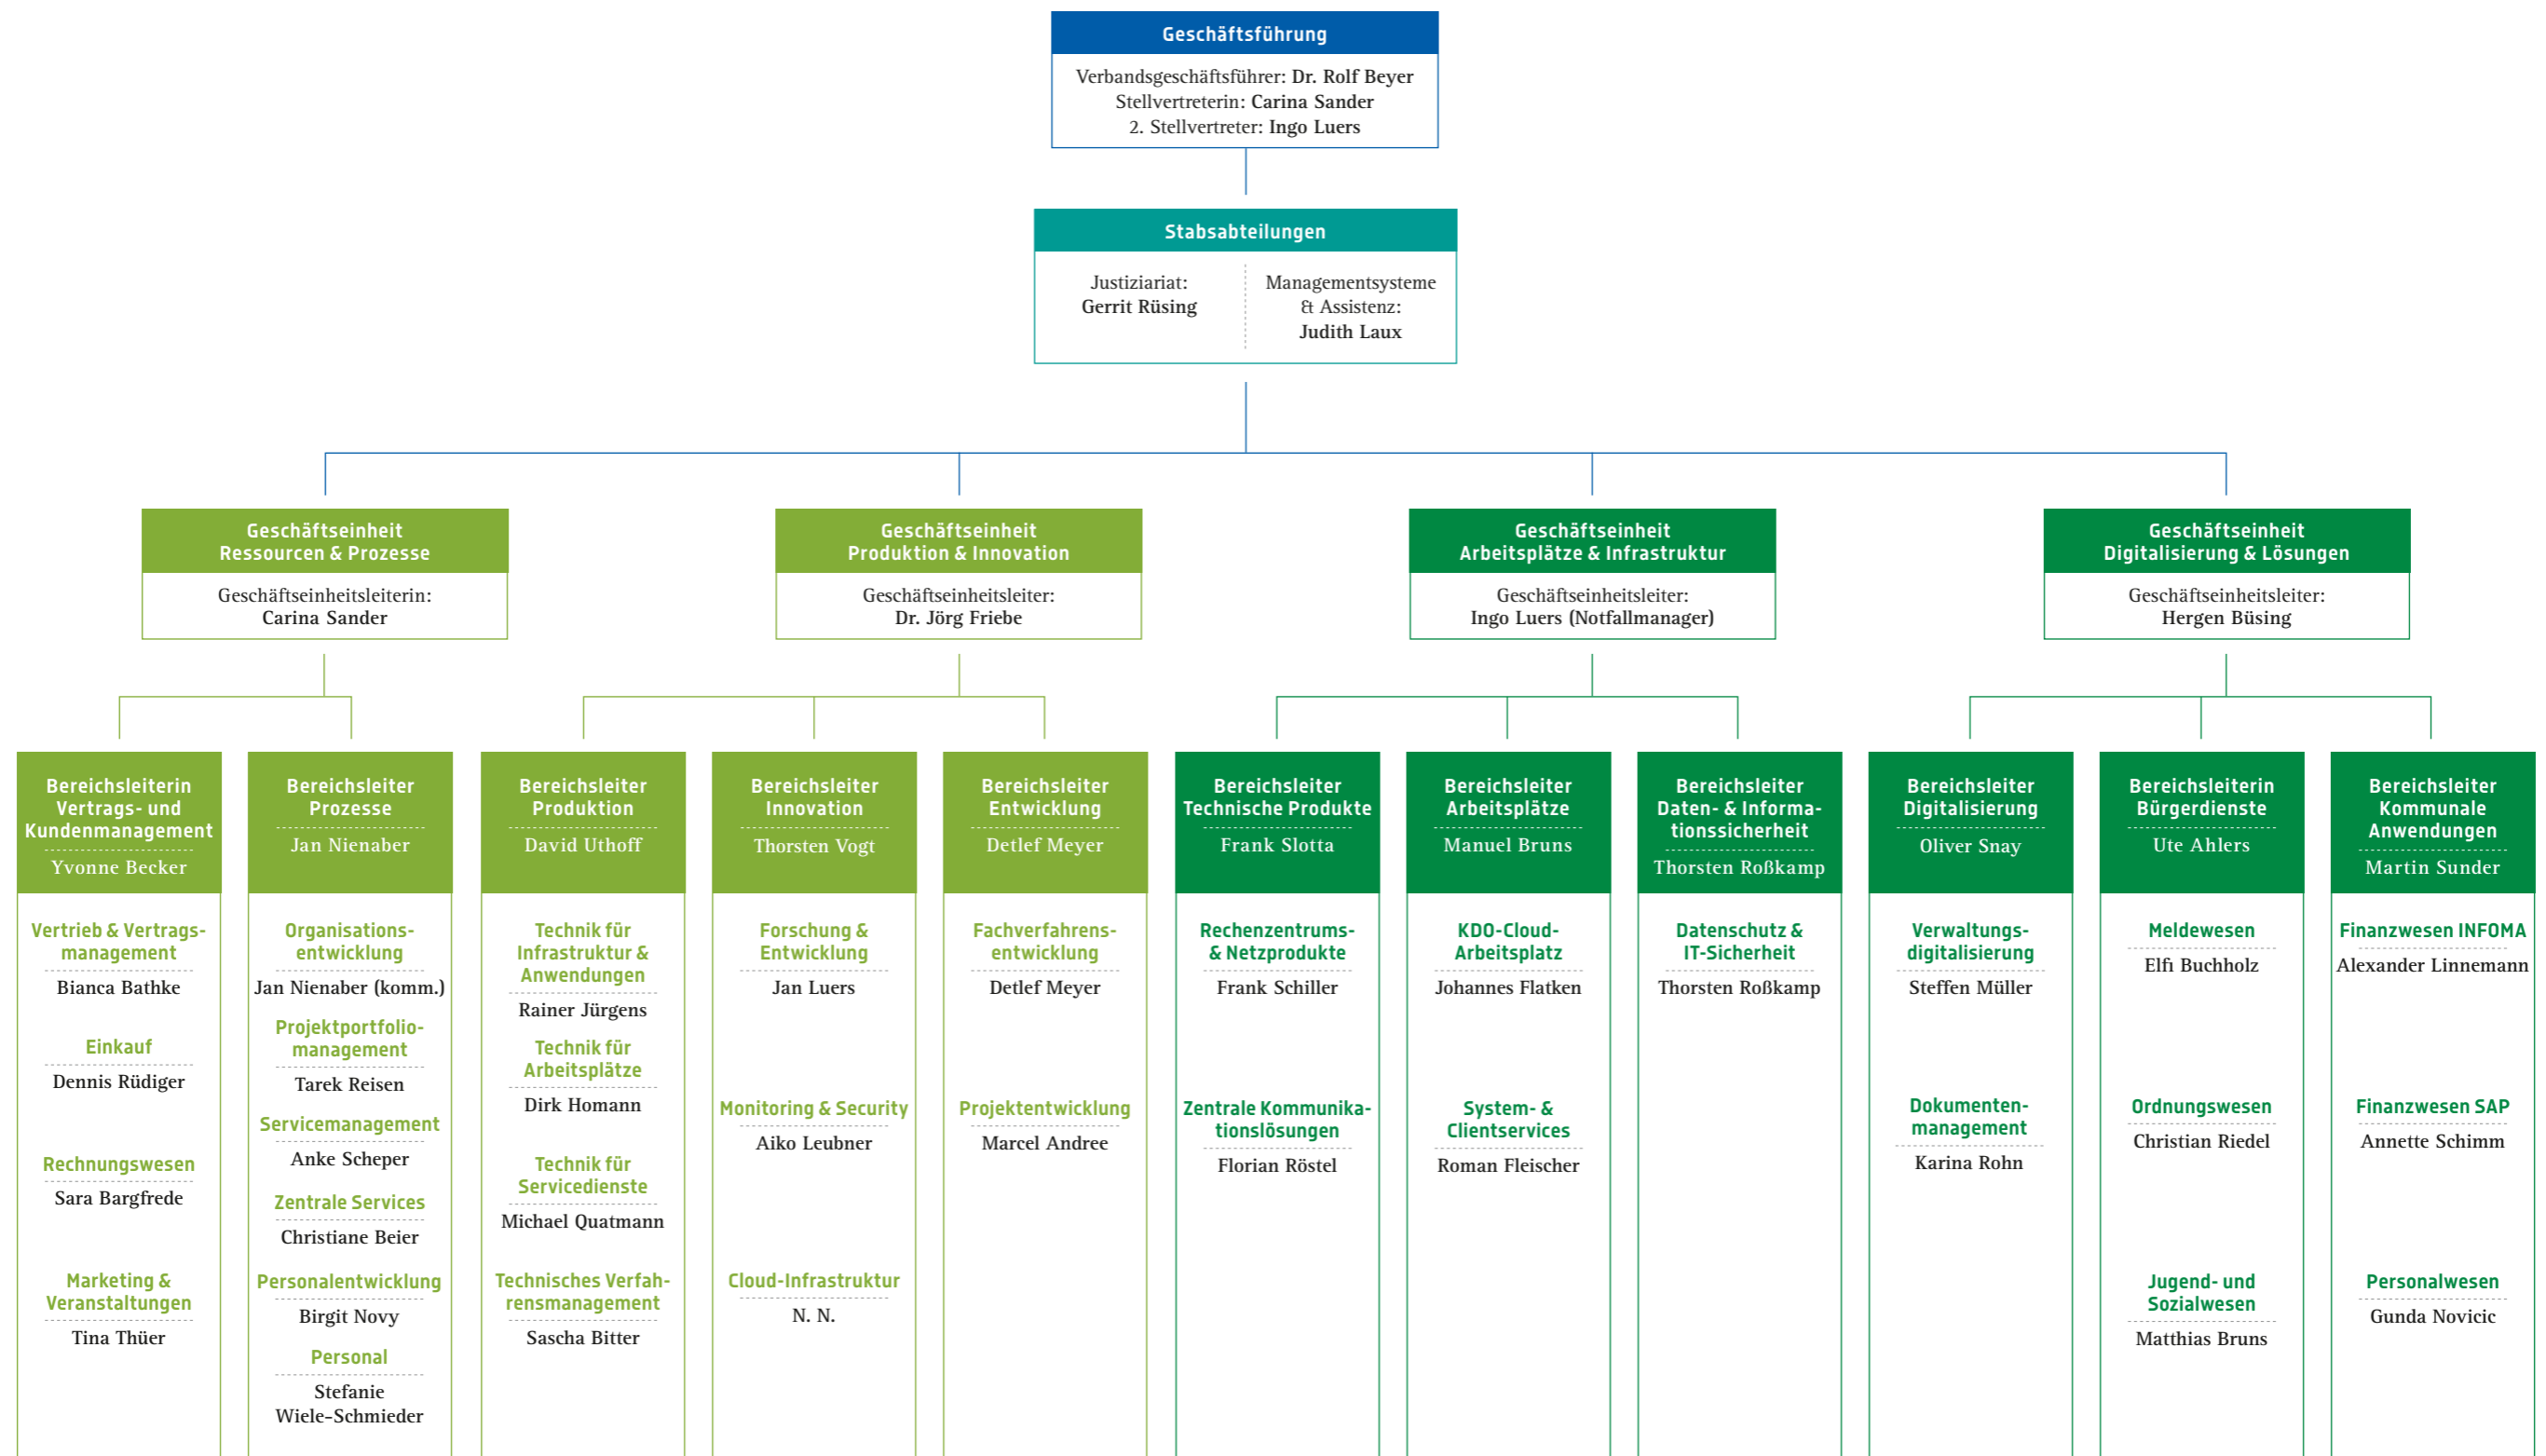

Die Organisationsstruktur der KDO

Interessensvertreter & Beauftragte			
Vorsitzender Personalrat: Torsten Knöllner	Vorsitzende Betriebsrat: Meike Artmann	Interner Datenschutzbeauftragter: Rainer Mattern	Gleichstellungsbeauftragte: Martina Werner