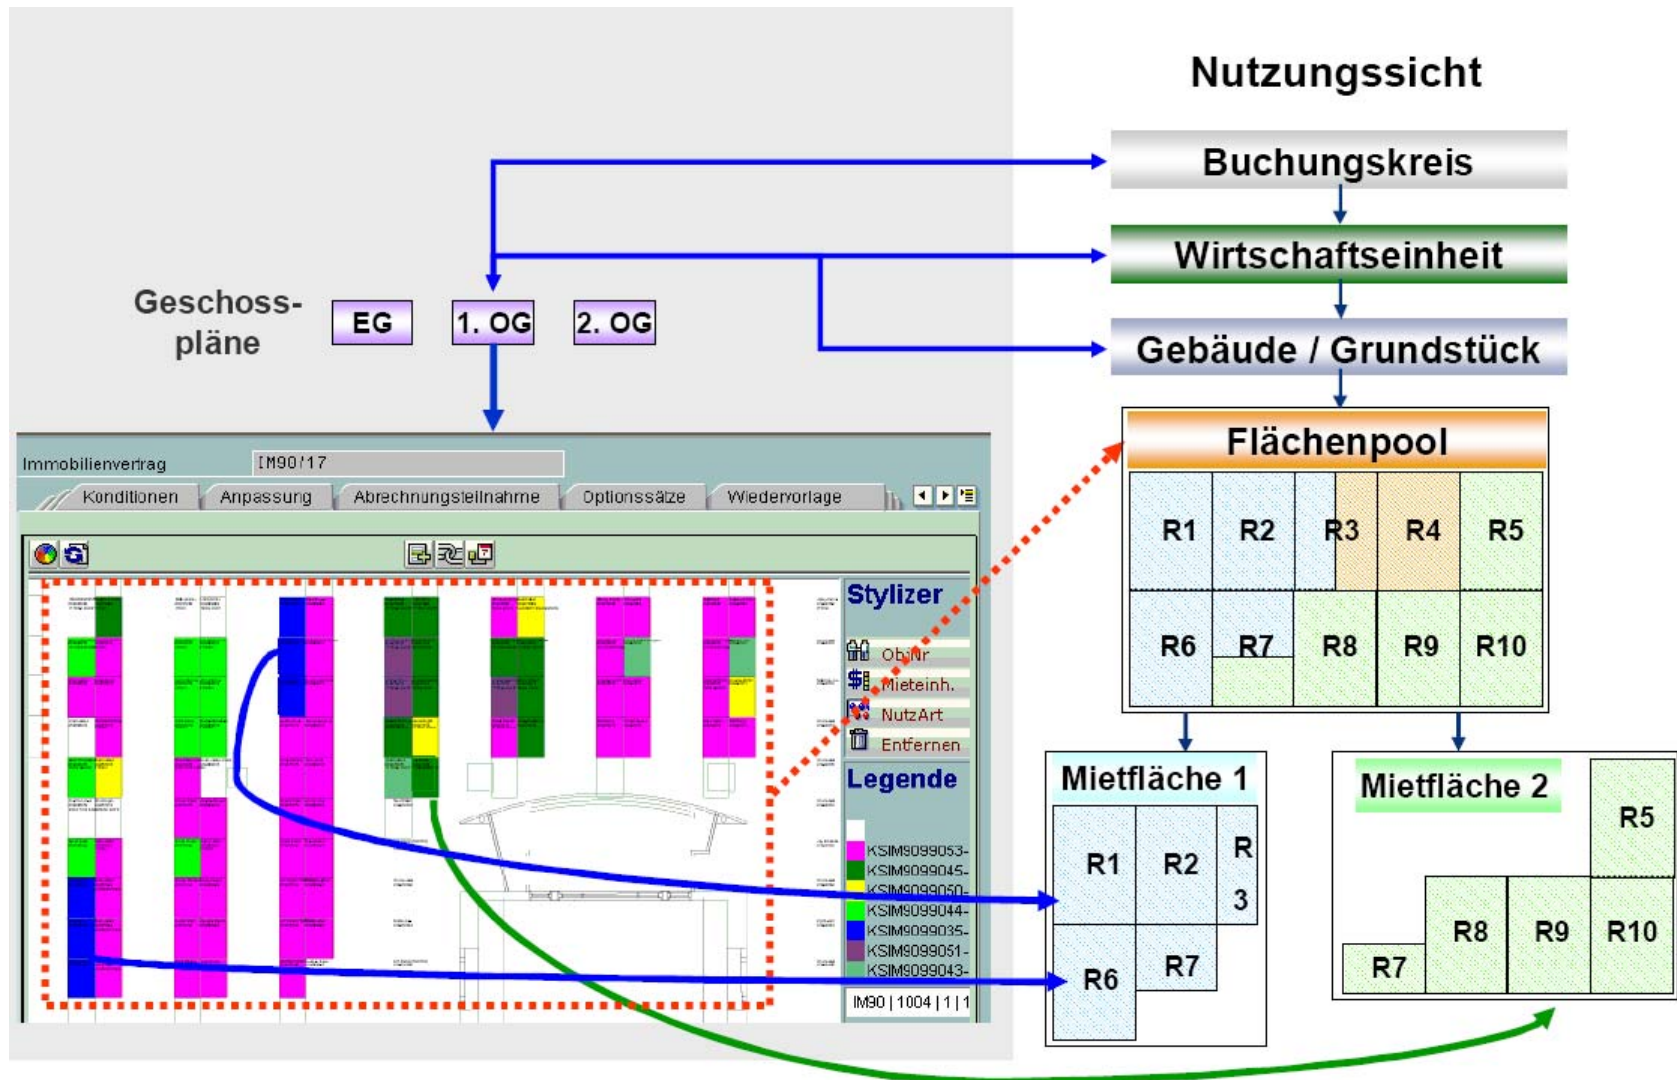

SAP Modul RE-FX

Visionen und Missionen
Beratung und Betreuung Innovationen
mit Zukunft Partner und Kooperationen
Lösungsentwicklung und Implementierung

1 Stammdaten

1.1 Nutzungssicht

1.2 Architektonische Sicht

1.3 Nutzungssicht und Architektonische Sicht

Stammdaten - Nutzungssicht

Stammdaten – Architektonische Sicht

Nutzungssicht & Architektonische Sicht

Vielen Dank für Ihre Aufmerksamkeit!

Visionen und Missionen
Beratung und Betreuung Innovationen
mit Zukunft Partner und Kooperationen
Lösungsentwicklung und Implementierung